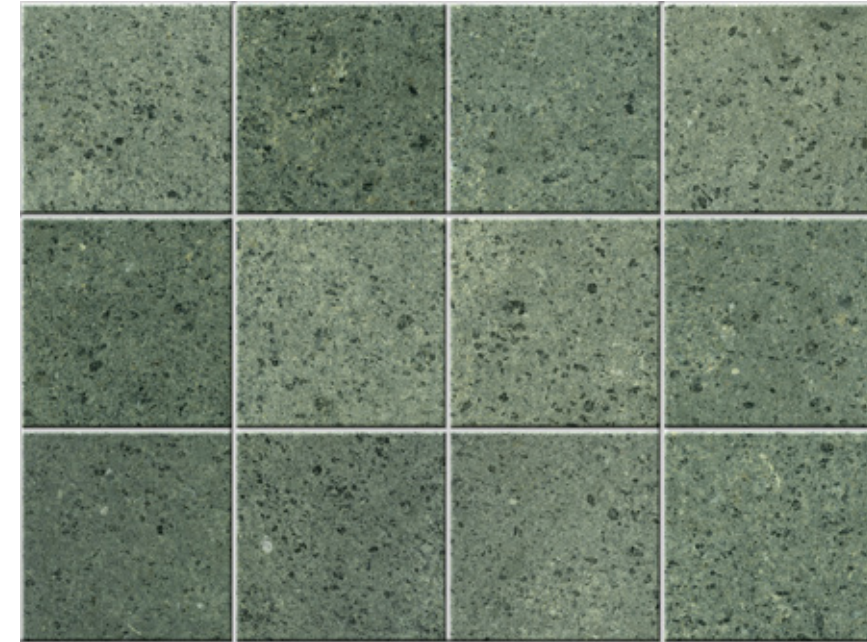

## GAMA COLOR

BLUE

GREEN

TERRA