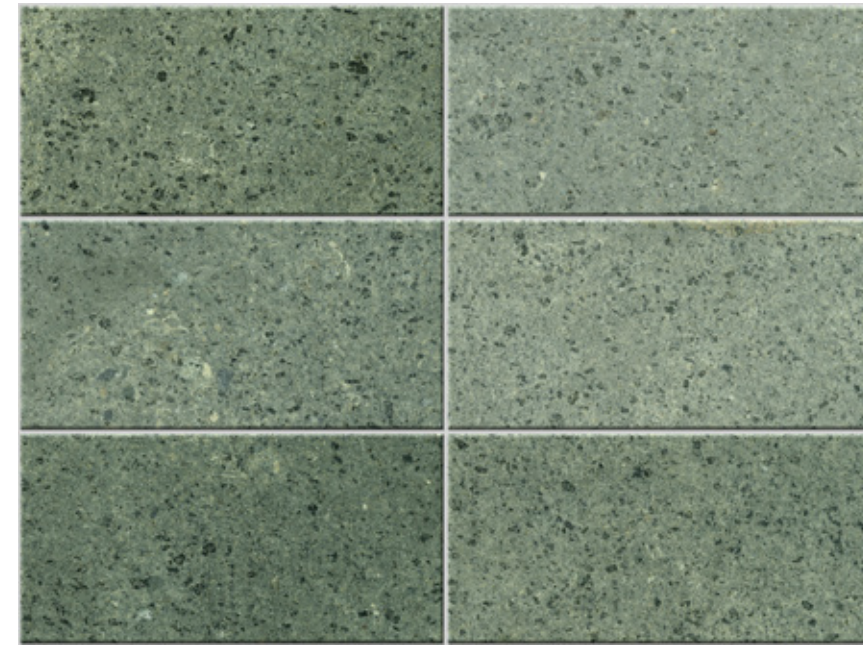

## GAMA COLOR

BLUE

GREEN

TERRA